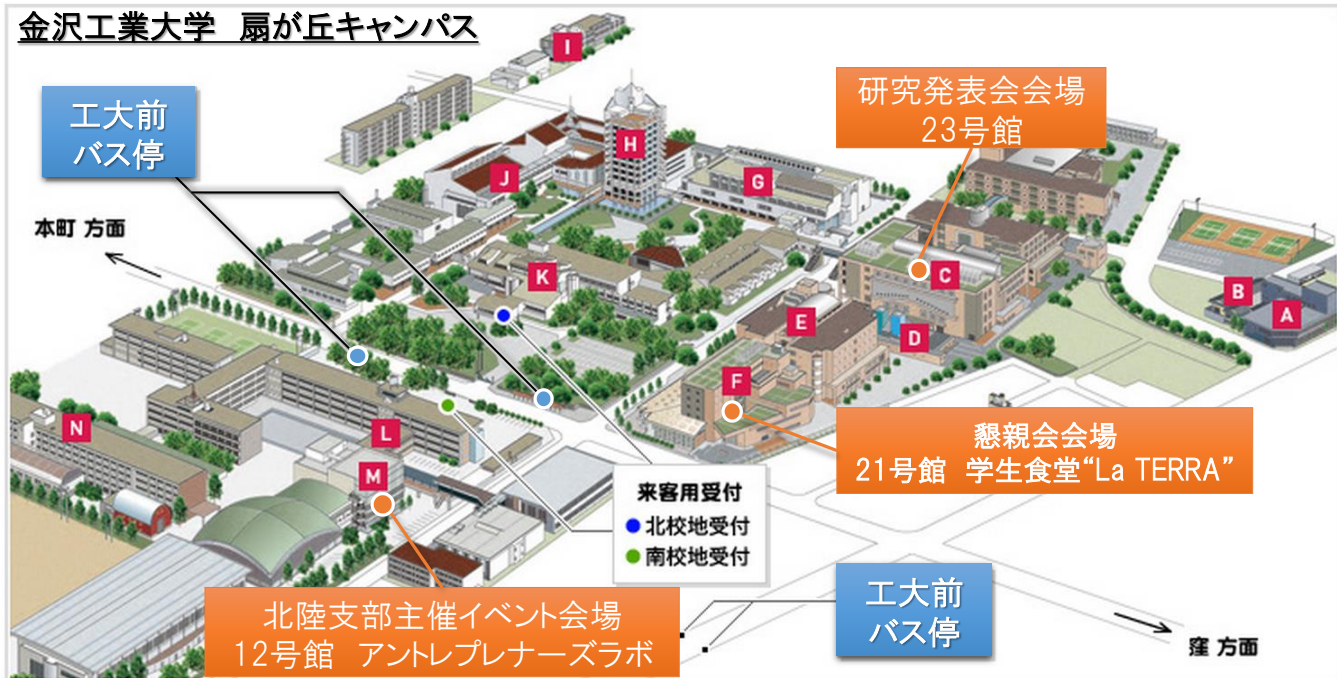

キャンパスマップ

金沢工業大学 扇が丘キャンパス

研究発表会	23号館2階 218室
懇親会	21号館1階 学生食堂“La TERRA”
北陸支部共催イベント	12号館(アントレプレナーズラボ)4階 “イノベーションホール”

各会場へのアクセス方法